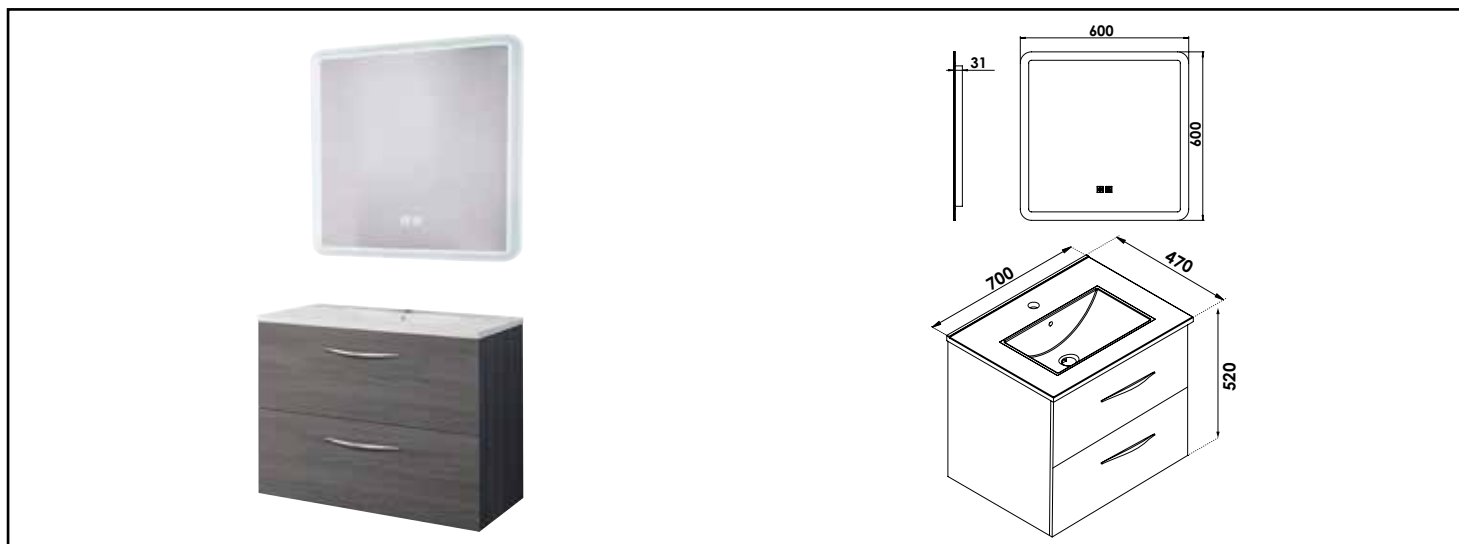

Référence : 402112014

MEUBLE SUSP DUBAÏ AVEC MIROIR LED ATHENES - LARG 70 CM - FINITION : GRIS

DÉCOUVREZ LA NOUVELLE GAMME DE MEUBLES DUBAÏ AVEC UN PLAN VASQUE EN CÉRAMIQUE BLANCHE, ALLIANT CLASSE ET SOBRIÉTÉ. ASSOCIÉ AVEC LE MIROIR ÉCLAIRANT ATHÈNES, DOTÉ D'UN ÉCLAIRAGE AJUSTABLE EN LUMINOSITÉ ET EN COULEUR, AINSI QUE D'UNE FONCTION ANTI-BUÉE INTÉGRÉE.